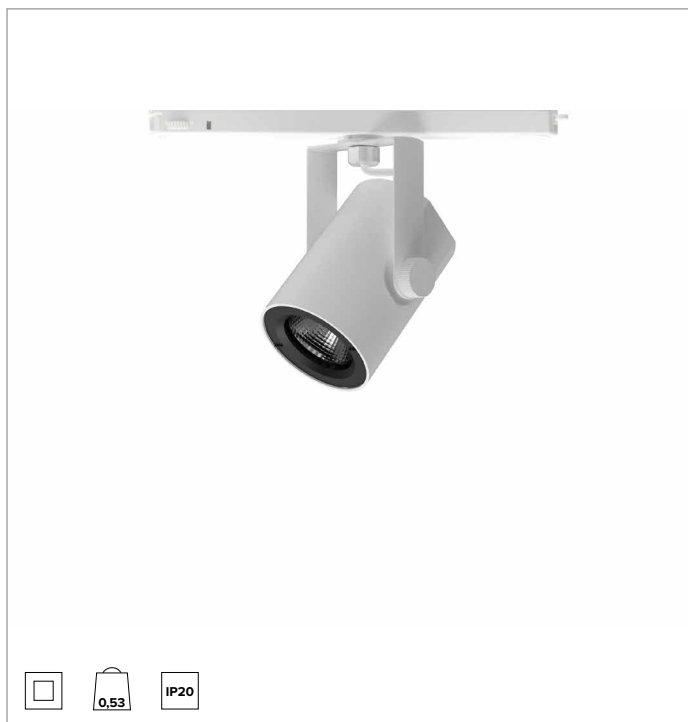

T035SPR940ELPW | RAY 75

Projecteur professionnel LED orientable

	4000K	H(m)	D(m)	Emax(lx)		
	Ra90		17°			
	Fixture Power	25W	1	0.30	14212	
	Source Flux	2833lm	2	0.59	3553	
	Fixture Flux	2181lm	3	0.89	1579	
	Efficacy	88lm/W	4	1.19	888	
TS989	Imax=5017cd/klm	Imax	14212cd	5	1.48	568

CCT nominale : 4000K

Durée utile (L80/B10) : >50000h tq +25°C

CARACTÉRISTIQUES DE L'ÉCLAIRAGE

Réflecteur à facette ellipsoïdales en aluminium anodisé spéculaire.

Réflecteurs interchangeables disponibles en accessoires.

Corps en aluminium moulé sous pression peint. Anneau frontal en polycarbonate peint en noir. Corps de l'appareil inclinable de 0° à -90° et orientable à +/359°. Blocage mécanique de l'inclinaison et blocage à friction de l'orientation. Le barycentre reste toujours dans l'axe du rail, indépendamment de son orientation.

Couleur et finition : Blanc plâtre

Dimensions : 75

Poids : 0,53Kg

Degré de protection : IP20

CARACTÉRISTIQUES ÉLECTRIQUES

Driver électronique ON-OFF intégré dans le rail d'alimentation.

Puissance installée : 25W