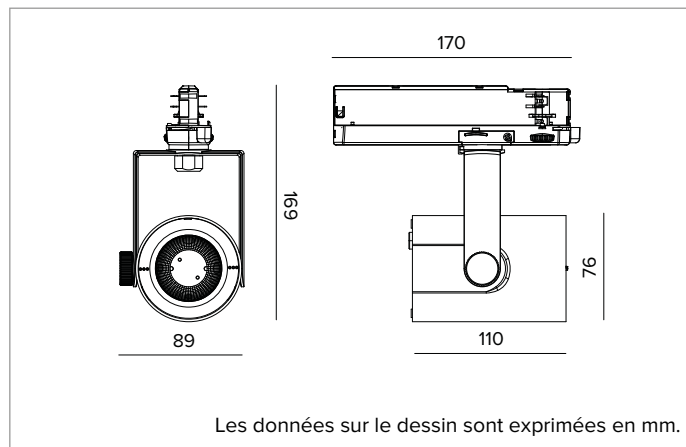

T035SPR940ELPW | RAY 75

Projecteur professionnel LED orientable

	4000K	H(m)	D(m)	Emax(lx)		
	Ra90		17°			
	Fixture Power	25W	1	0.30	14212	
	Source Flux	2833lm	2	0.59	3553	
	Fixture Flux	2181lm	3	0.89	1579	
	Efficacy	88lm/W	4	1.19	888	
TS989	Imax=5017cd/klm	Imax	14212cd	5	1.48	568

CCT nominale : 4000K

Durée utile (L80/B10) : >50000h tq +25°C

CARACTÉRISTIQUES DE L'ÉCLAIRAGE

Réflecteur à facette ellipsoïdales en aluminium anodisé spéculaire.

Réflecteurs interchangeables disponibles en accessoires.

Couleur et finition : Blanc plâtre

Dimensions : 75

Poids : 0,53Kg

Degré de protection : IP20

CARACTÉRISTIQUES ÉLECTRIQUES

Driver électronique ON-OFF intégré dans le rail d'alimentation.

Puissance installée : 25W